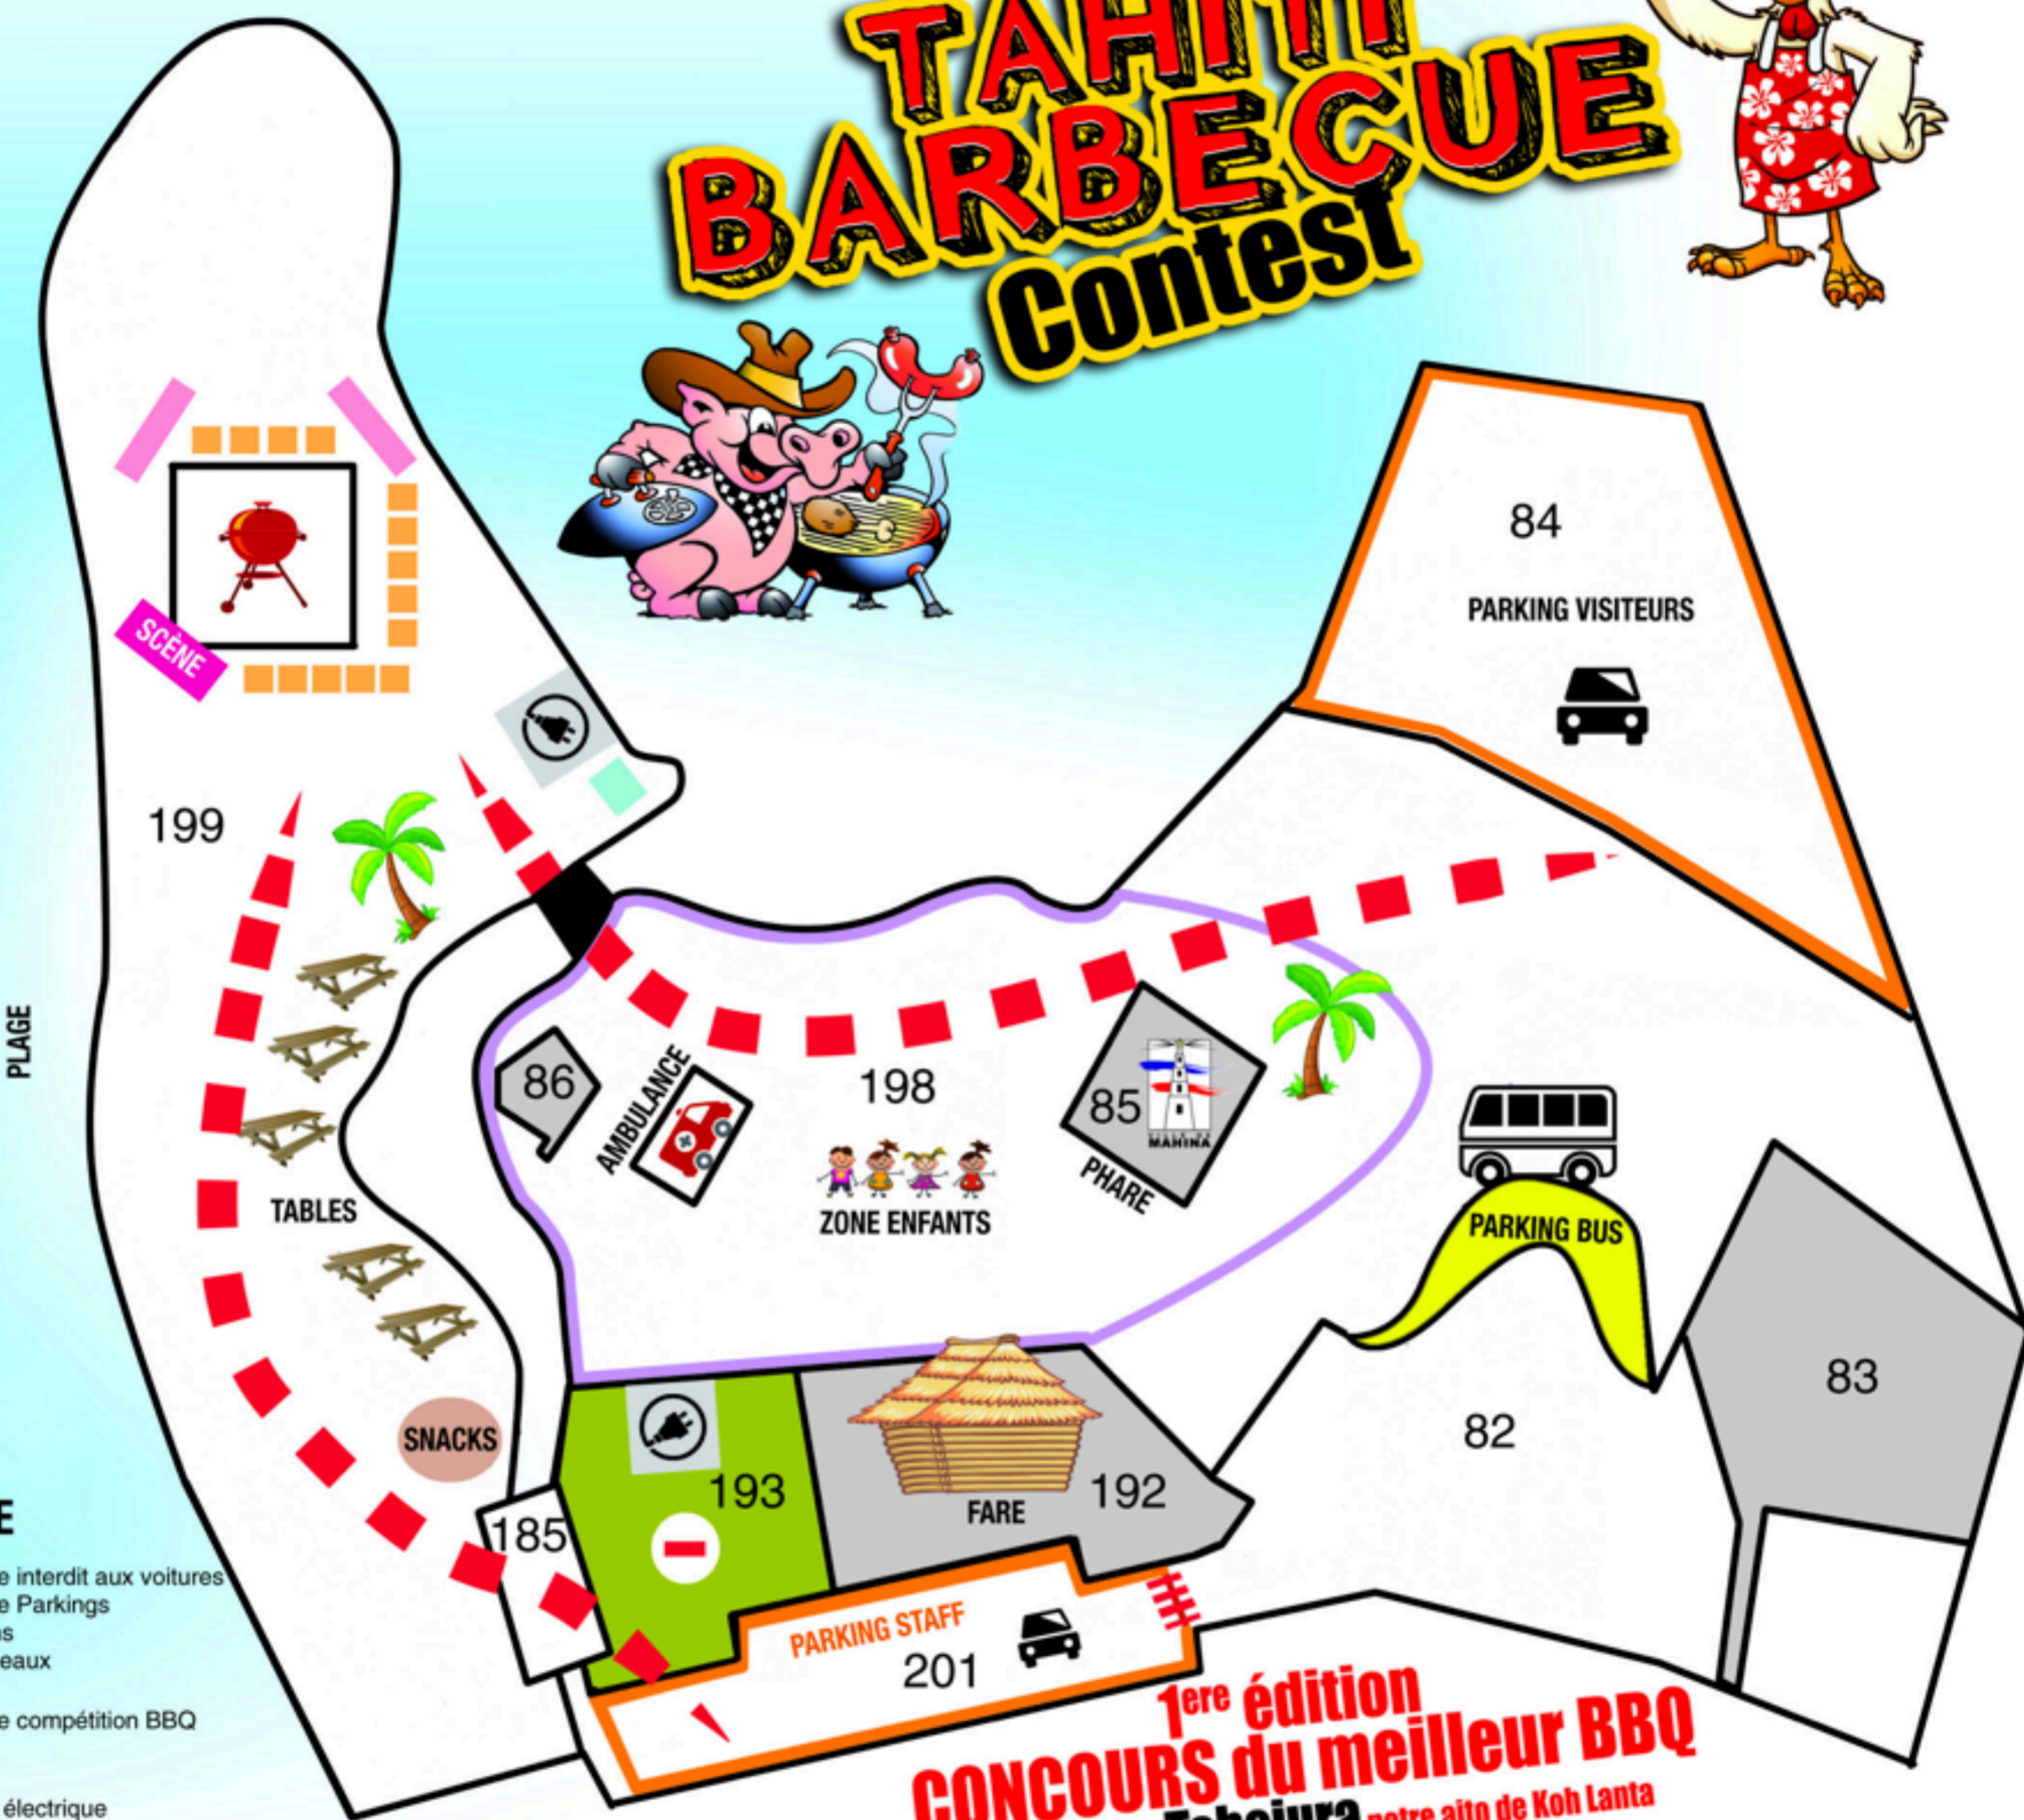

# TAHITI BARBECUE CONTEST

## LÉGENDE

- Espace interdit aux voitures
- Espace Parkings
- Gradins
- Chapiteaux
- Espace compétition BBQ
- Points électrique
- Espace enfants
- Passage sécurité
- Sono
- Emplacement Parkings voitures
- Emplacement Parkings bus

### 1<sup>ère</sup> édition CONCOURS du meilleur BBQ

Jury d'honneur: **Teheiura** notre aïto de Koh Lanta  
Concert Sunset par Pepena  
Soirée after au Radisson avec le trio Vatea:  
ambiance locale ! réservation à [eventpem@gmail.com](mailto:eventpem@gmail.com)